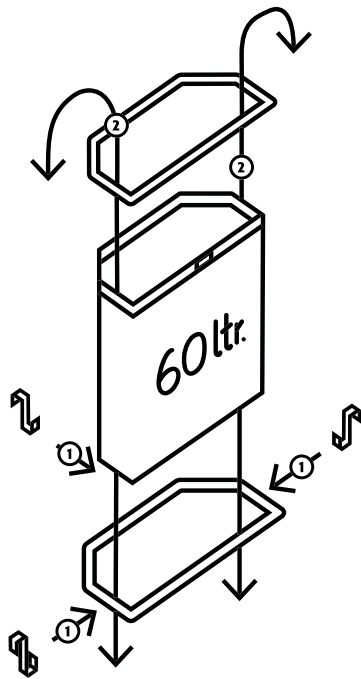

Wat is de SeppR?

Afval scheiden is belangrijk, maar vaak makkelijker gezegd dan gedaan. Veel recyclebaar plastic, glas, papier, textiel, groente-, fruit- en tuinafval komt dan ook nog steeds bij het restafval terecht. Dat kan beter. De *SeppR* is een handige oplossing om het scheiden van afval te vereenvoudigen en tegelijkertijd ruimte en kosten te besparen.

De *SeppR* is een duurzaam frame van stevig kunststof waarin heel eenvoudig een afvalzak of milieuzak van 60 liter geklemd kan worden. Dit frame past in elke standaard rolcontainer (Kliko, Otto, Sulo,...) van 240 liter. Zodra de betreffende afvalzak vol is, wordt deze eenvoudig uitgenomen en verwisseld. De volle afvalzak wordt, net als voorheen, naar een centraal verzamelpunt gebracht of opgehaald door de gemeente.

Hoe gebruik ik de SeppR?

De SeppR bestaat uit twee ringen en drie haken.

① Bevestig de drie haken aan de onderkant in de desbetreffende uitsparingen van de buitenring en druk ze stevig aan.
(1x achterkant, 2x zijkant)